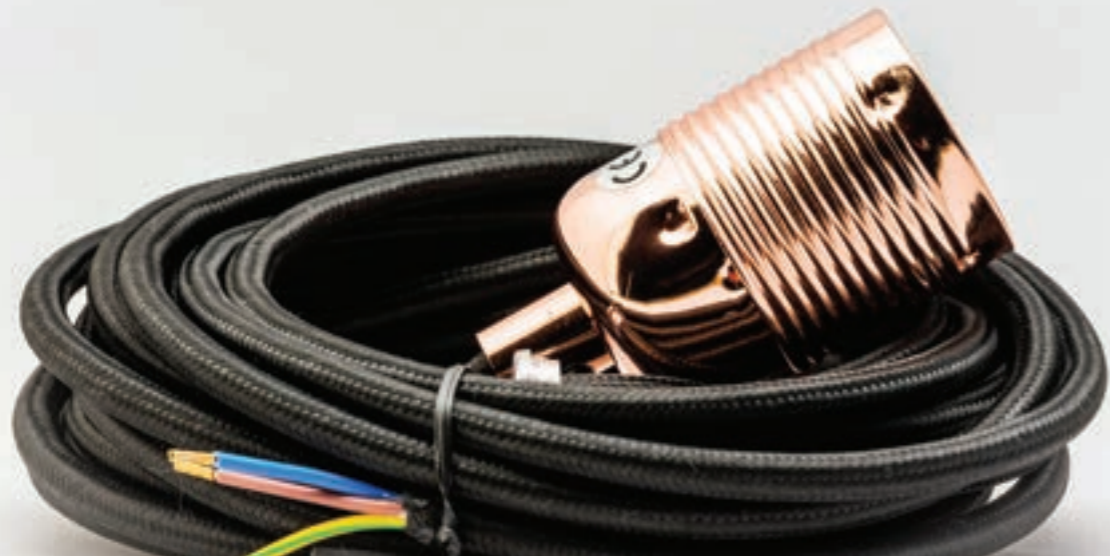

VINTAGE SOCKET

VIN 0060

Vintage socket pendant matt black

6m black textile cable - E27 Max 60W

VINTAGE SOCKET

VIN 0060

Vintage socket pendant brass

6m black textile cable - E27 Max 60W

VINTAGE SOCKET

VIN 0062

Vintage socket pendant copper
6m black textile cable - E27 Max 60W

VINTAGE SOCKET

VIN 0063

Vintage socket pendant black chrome
6m black textile cable - E27 Max 60W

VIN 0130

Tube 1 Pendant Brass E27