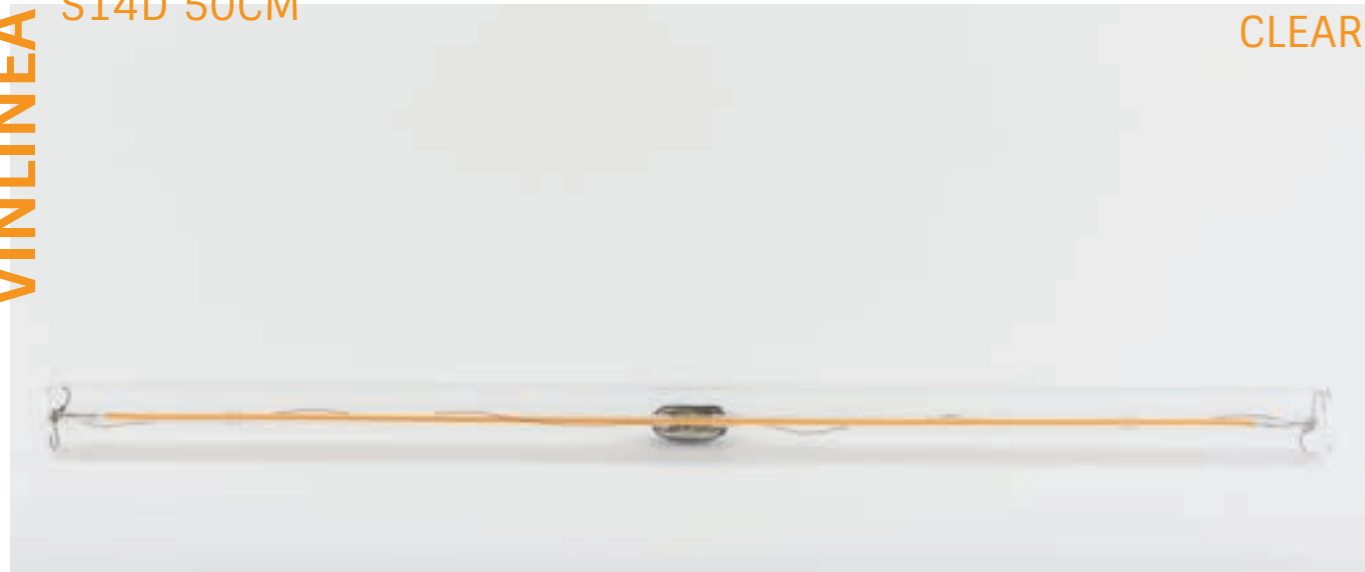

VIN 0090

LED Vinlinea art-deco 30cm S14d

Lumen: **250lm**

Lifetime: **25 000hrs**

Kelvin: **2200K**

Dimensions: **30x300mm**

VIN 0091

LED Vinlinea clear 50cm S14d